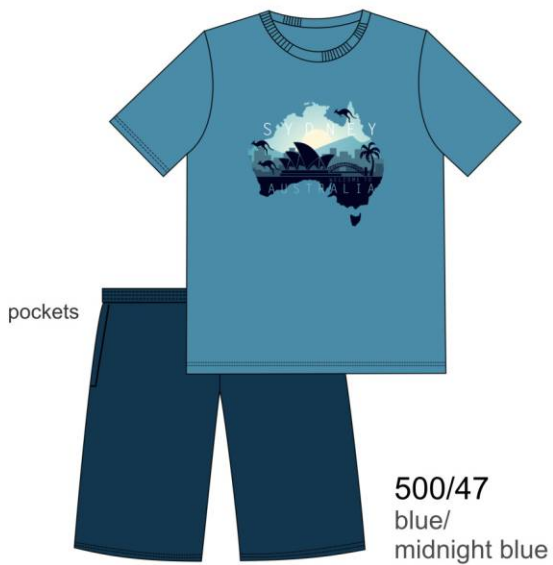

Pyjamas for young men

**fub &
young**

cornette®

composition/skład:
100% cotton
100% bawełna

size/rozmiar:
XS/164
S / 170
M / 176
L / 182
L / 188

SUMMER TIME

CITY

SYDNEY

AUSTRALIA

AUSTRALIA
size/rozmiar:
XS / 164
S / 170
M / 176
L / 182