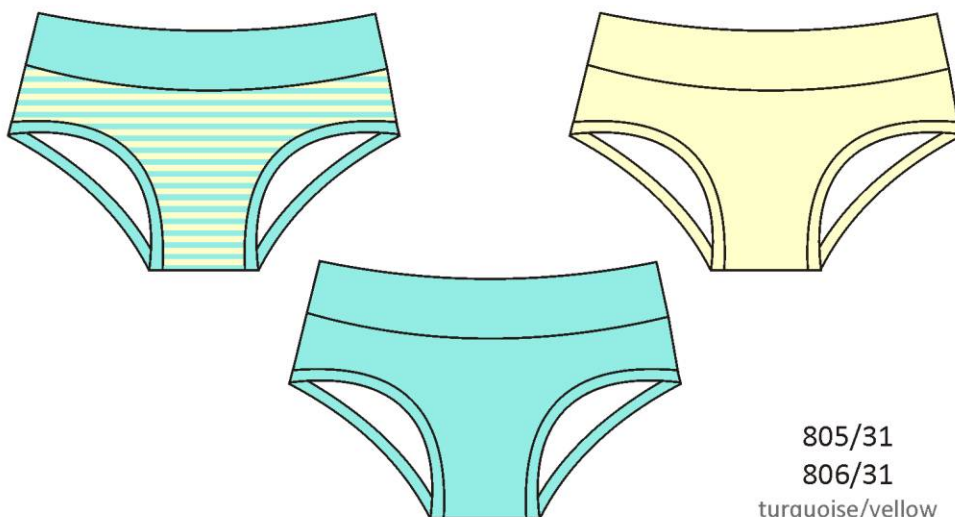

## for girls

313/01  
314/01  
95% cotton  
5% elastane (LYCRA®)

315/01  
316/01  
95% cotton  
5% elastane (LYCRA®)

size / rozmiar:

**kids:** 86 / 92  
98 / 104  
110 / 116  
122 / 128

**young:** 134 / 140  
146 / 152  
158 / 164

size / rozmiar:

**kids:** 110 / 116  
122 / 128  
**young:** 134 / 140  
146 / 152  
158 / 164

composition/skład:  
95% cotton  
5% elastane (LYCRA®)

**3pcs. - 3pak**

size / rozmiar:

**805 kids:**  
122/128

**806 young:**  
134/140  
146/152  
158/164

805  
806  
white

805/31  
806/31  
turquoise/yellow