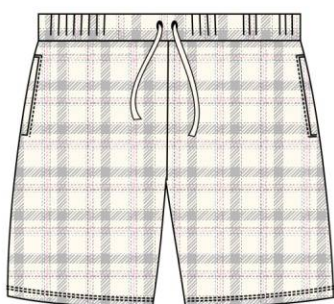

691/49  
beige  
269703

PANTS  
underwear for women

corneite®

composition / skład:  
100% cotton  
100% bawełna

size / rozmiar:  
S - XXL

609/10  
ecru/grey  
269701

609/11  
pink/orange/jeans  
269601

690/39  
ecru/grey  
269701