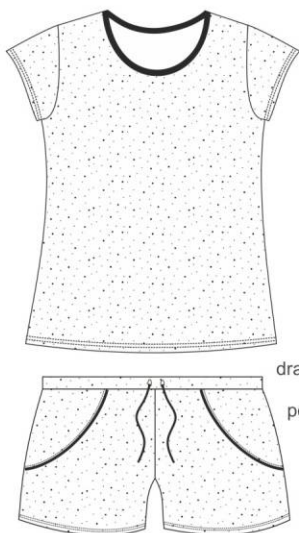

IGA

814/273
white