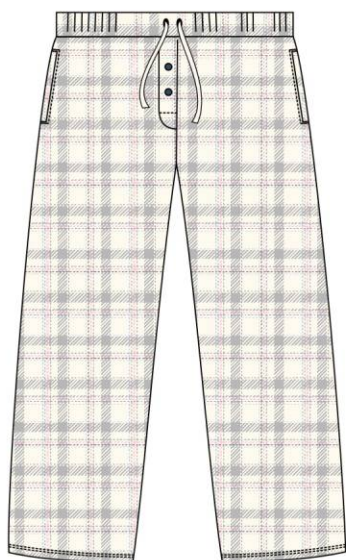

691/49  
beige  
269703

PANTS  
underwear for women

corneite®

composition / skład:  
100% cotton  
100% bawełna

size / rozmiar:  
S - XXL

609/10  
ecru/grey  
269701

609/11  
pink/orange/jeans  
269601

690/39  
ecru/grey  
269701