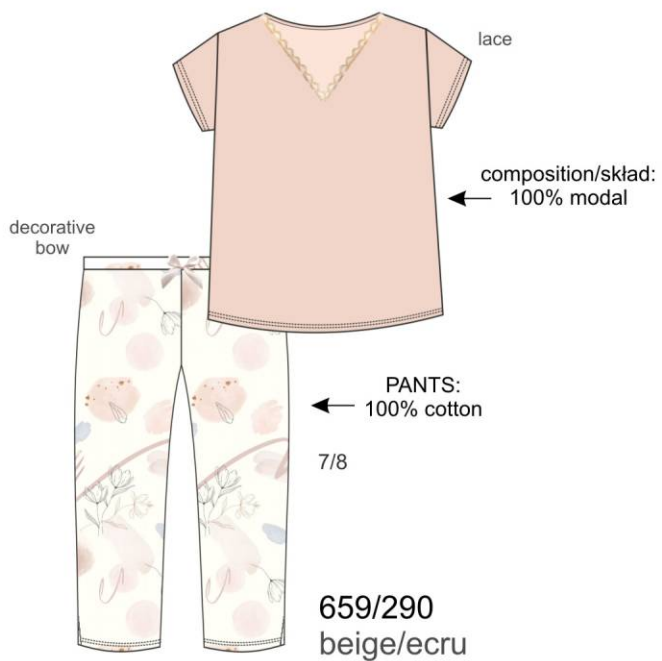

S-5XL

FLORA S-5XL

FLORA 2 S-5XL

STELLA

FELICIA

composition / skład:  
100% modal

size / rozmiar:  
S-XXL

CYNTHIA  
size / rozmiar:  
S-3XL