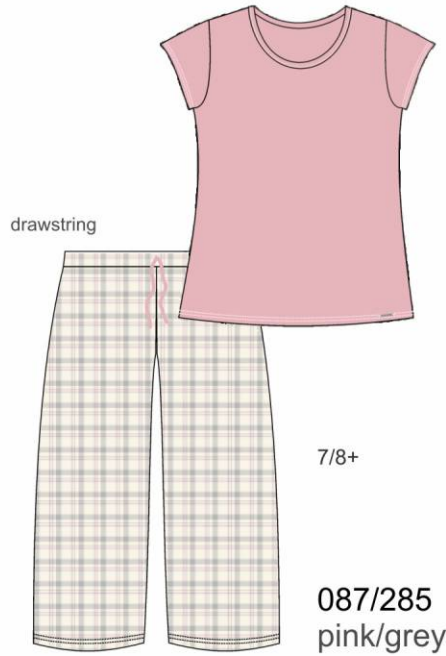

composition / skład:
100% cotton
100% bawełna

size / rozmiar:
S-XXL

CHARLOTTE