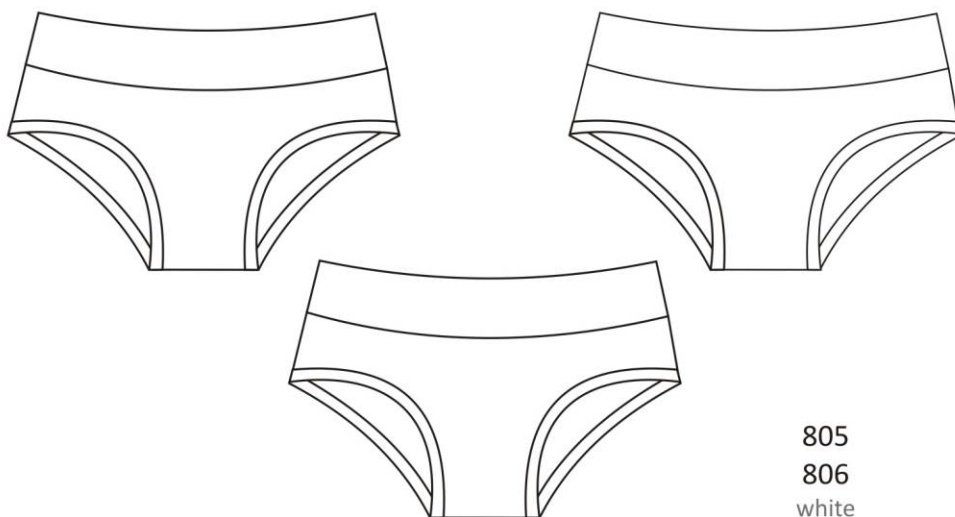

size / rozmiar:

**kids:** 110 / 116  
122 / 128  
**young:** 134 / 140  
146 / 152  
158 / 164

composition/skład:  
95% cotton  
5% elastane (LYCRA®)

**3pcs. - 3pak**

size / rozmiar:

**805 kids:**  
122/128

**806 young:**  
134/140  
146/152  
158/164

805  
806  
white

805/31  
806/31  
turquoise/yellow