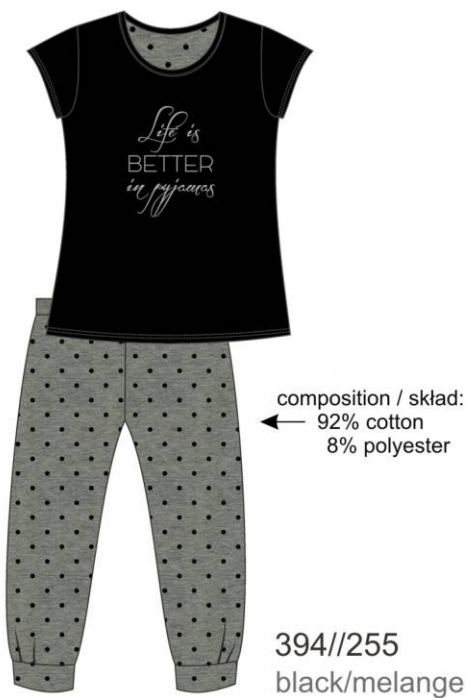

LIFE size: XS-XL