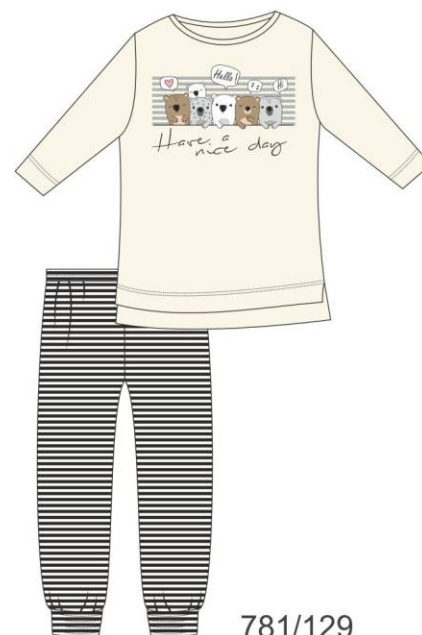

973/125  
ecru

ROE 2

781/126  
turquoise/grey

OWL

  
PANTS:  
emerizing/  
szmerglowane

378/127  
pink/graphite

NICE DAY

781/128  
ecru/  
melange/black

NICE DAY 2

781/129  
ecru/  
white/black

composition/sklad:  
100% cotton  
100% bawełna

size / rozmiar:

**594, 379, 479 kids:**

86 / 92

98/104

110/116