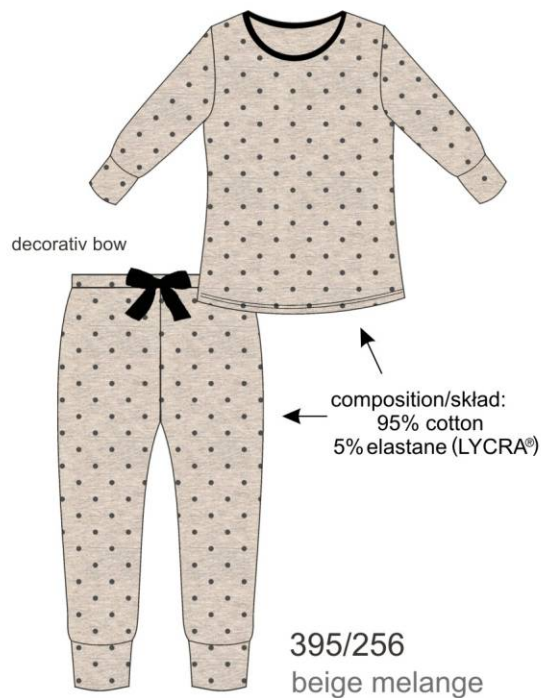

size / rozmiar:  
S-XXL

DREAM ON

HANNAH

BREATH

SHINE 2

composition / skład:  
100% cotton  
100% bawełna

size / rozmiar:  
S-XXL

LIFE, MADDIE  
size / rozmiar:  
XS-XL

GOOD NIGHT

LIFE size: XS-XL

MADDIE size: XS-XL

composition / skład:  
100% cotton  
100% bawełna

size / rozmiar:  
S-XXL

onesie SWAN 2  
size / rozmiar:  
S-XL