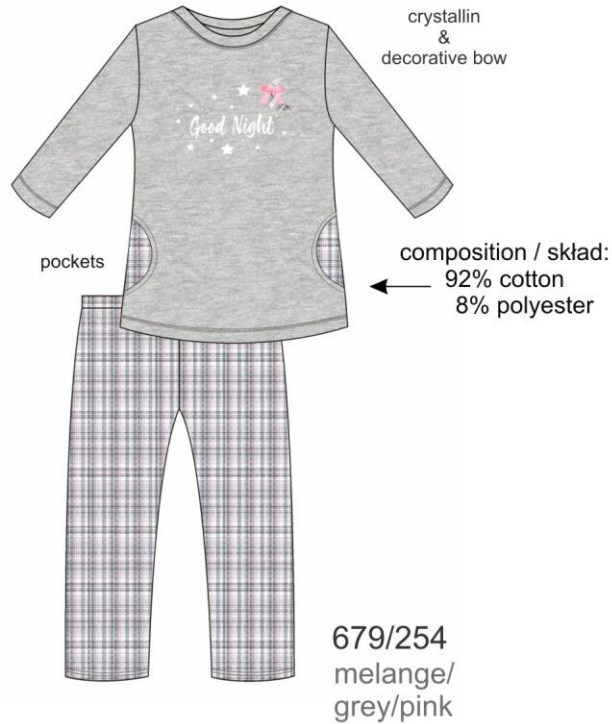

composition / skład:
100% cotton
100% bawełna

size / rozmiar:
S-XXL

LIFE, MADDIE
size / rozmiar:
XS-XL

GOOD NIGHT