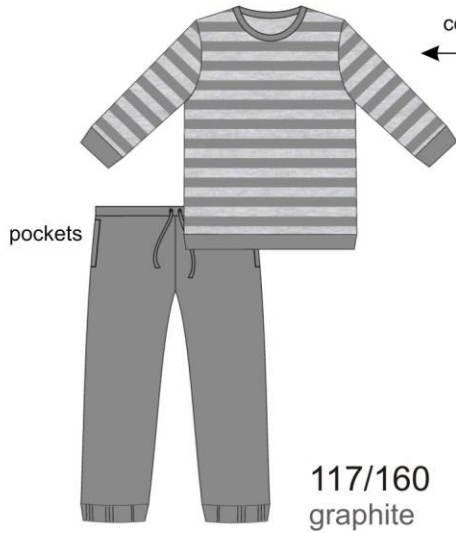

composition/skład:
100% cotton
100% bawełna

size/rozmiar:
S-XXL

LOOSE 9