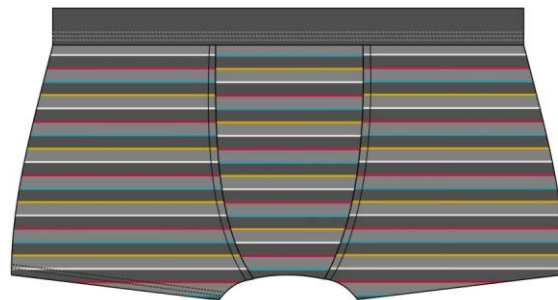

**700 young:**  
134/140  
146/152  
158/164

SPORT 3

700/104  
jeans

700/99  
navy blue

composition/skład:  
87% cotton  
8% polyester  
5% elastane (LYCRA®)

size / rozmiar:

**700 young:**  
170  
176

700/100  
jeans