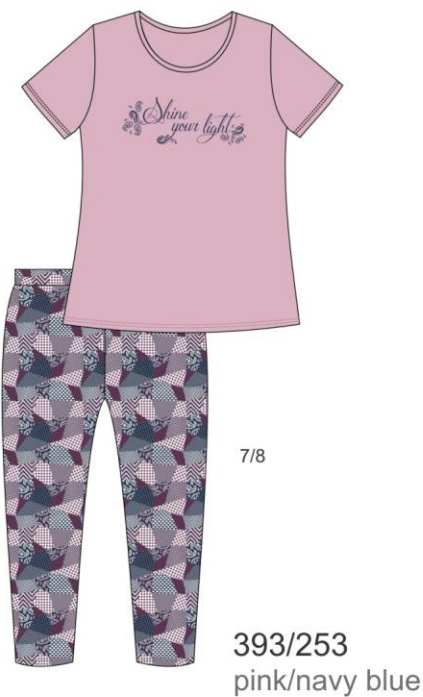

size / rozmiar:  
S-XXL

DREAM ON

HANNAH

BREATH

SHINE 2

composition / skład:  
100% cotton  
100% bawełna

size / rozmiar:  
S-XXL

LIFE, MADDIE  
size / rozmiar:  
XS-XL