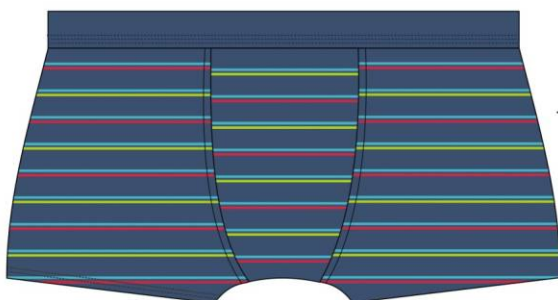

**700 young:**  
134/140  
146/152  
158/164

SPORT 3

700/104  
jeans

700/99  
navy blue

composition/skład:  
87% cotton  
8% polyester  
5% elastane (LYCRA®)

size / rozmiar:

**700 young:**  
170  
176

700/100  
jeans

700/102  
grey

700/101 size:

134/140  
146/152  
158/164  
170  
176

700/101  
jeans

**R I B B E D**

100% COTTON

SIZE:

KIDS 86-92  
98-104  
110-116  
122-128  
YOUNG 134-140  
146-152  
158-164