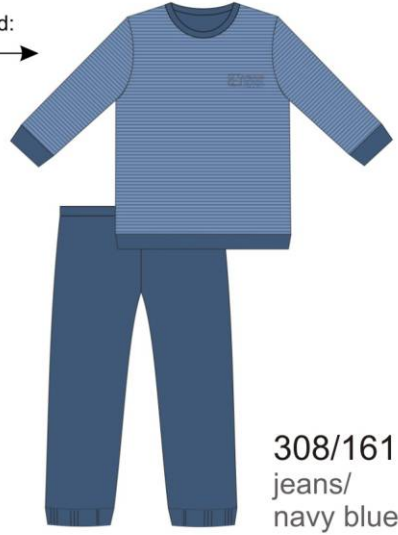

composition/skład:
100% cotton
100% bawełna

size/rozmiar:
S-XXL

composition / skład:
← 92% cotton →
8% polyester

N-YORK