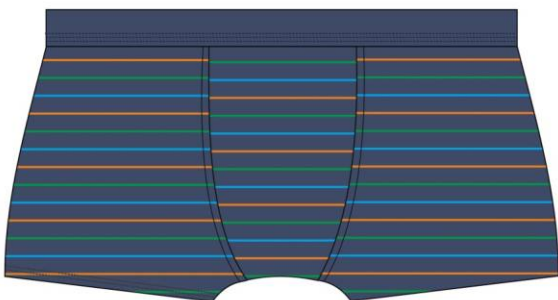

**700 young:**  
134/140  
146/152  
158/164

SPORT 3

700/104  
jeans

700/99  
navy blue

composition/skład:  
87% cotton  
8% polyester  
5% elastane (LYCRA®)

size / rozmiar:

**700 young:**  
170  
176

700/100  
jeans