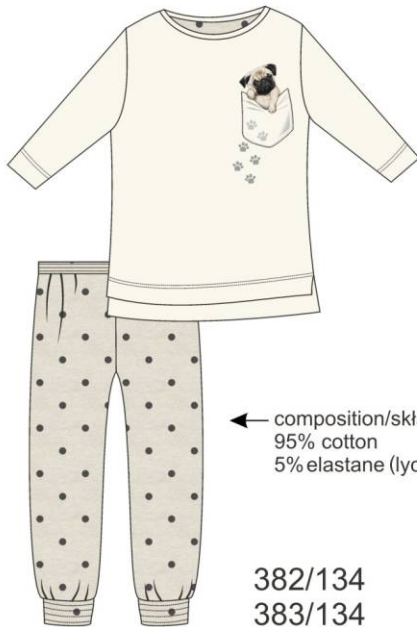

Pyjamas for girls

corneite®

composition/skład:
100% cotton
100% bawełna

size / rozmiar:
382, 396, 377, 384 kids:
86 / 92
98/104
110/116
122/128
383, 397, 378, 385 young:
134/140
146/152
158/164

PUG

← composition/skład:
95% cotton
5% elastane (lycra®)

382/134
383/134
ecru/beige