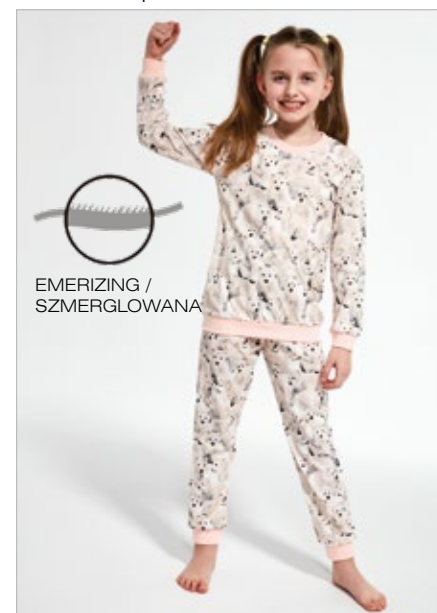

POLAR BEAR
032/118 | 033/118

EMERIZING / SZMERGLOWANA

SIZE **032** KIDS:
86/92 | 98/104 | 110/116 | 122/128
SIZE **033** YOUNG:
134/140 | 146/152 | 158/164
COMPOSITION: **COTTON 100%**
COLOURS: **BEIGE/PINK**